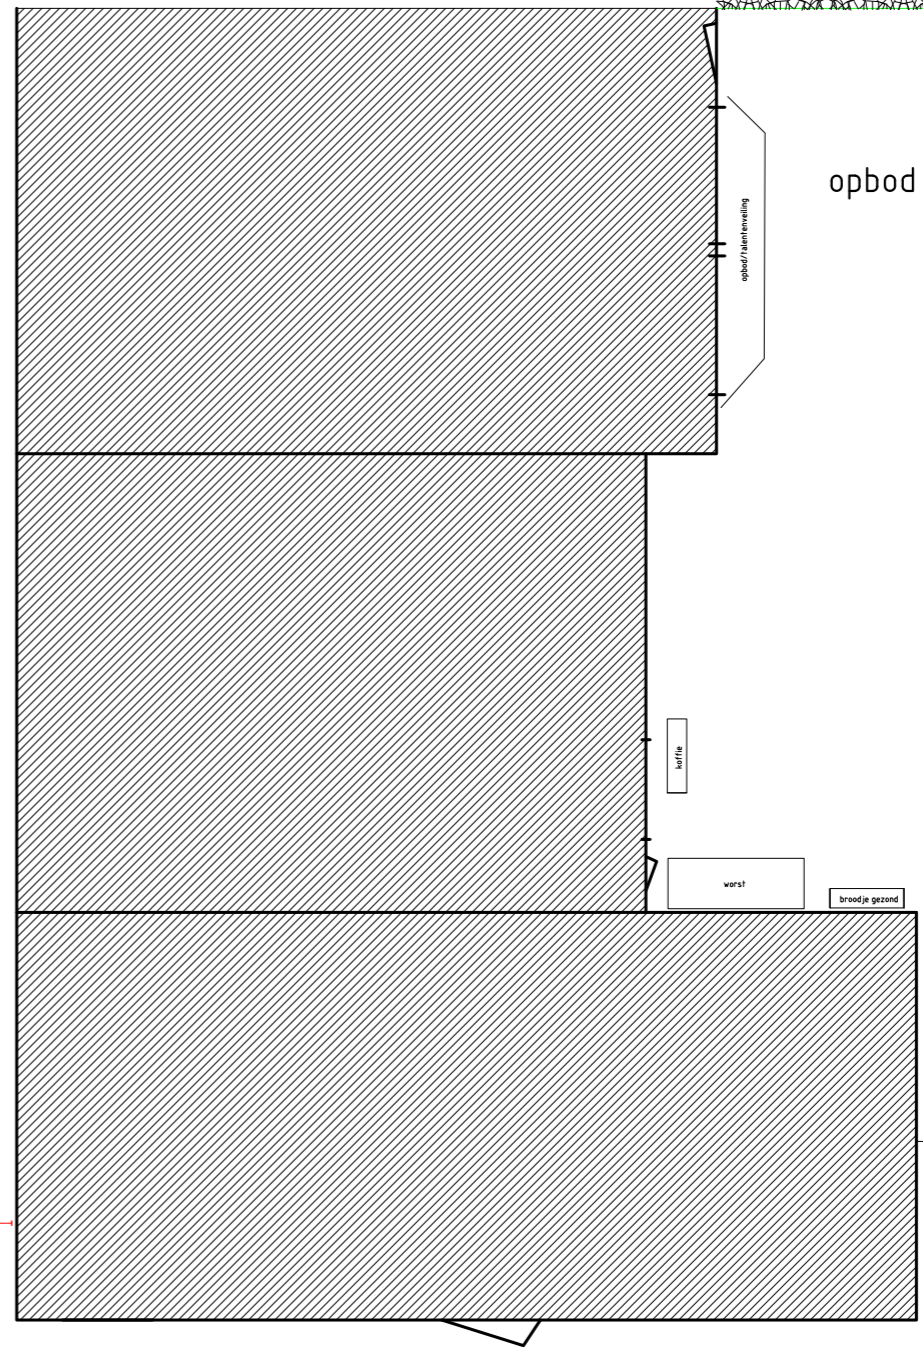

Raadhuistaan  
1,5m opstelling wachtrij

ingang

uitgang  
later open.

- Looproute
- marktkraam
- dranghek
- bord met corona regels

kloosterhof

opbod terrein.

afrekenen  
bestellen

uitgang  
later open.

uitgang

Kerkweg

ingang

1,5m opstelling wachtrij